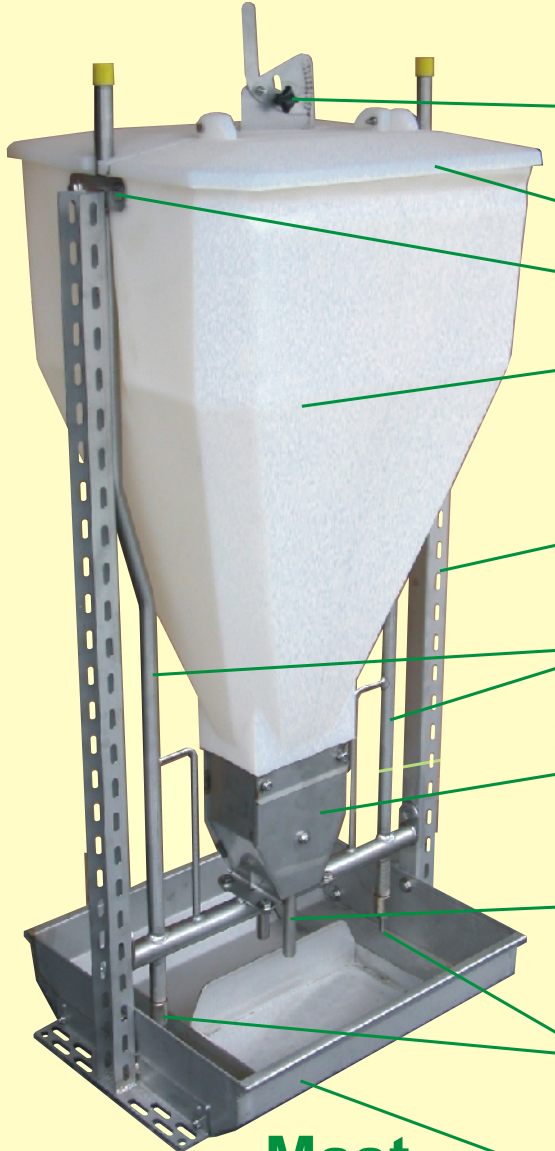

Stallsysteme

Beratung - Planung - Vertrieb

Mast, Ferkel, Sauen wir können alles bauen!

Ihr HLO Fachhändler

Shake 4 Pig

Futterautomat

für Mehl & Pellets

Mast