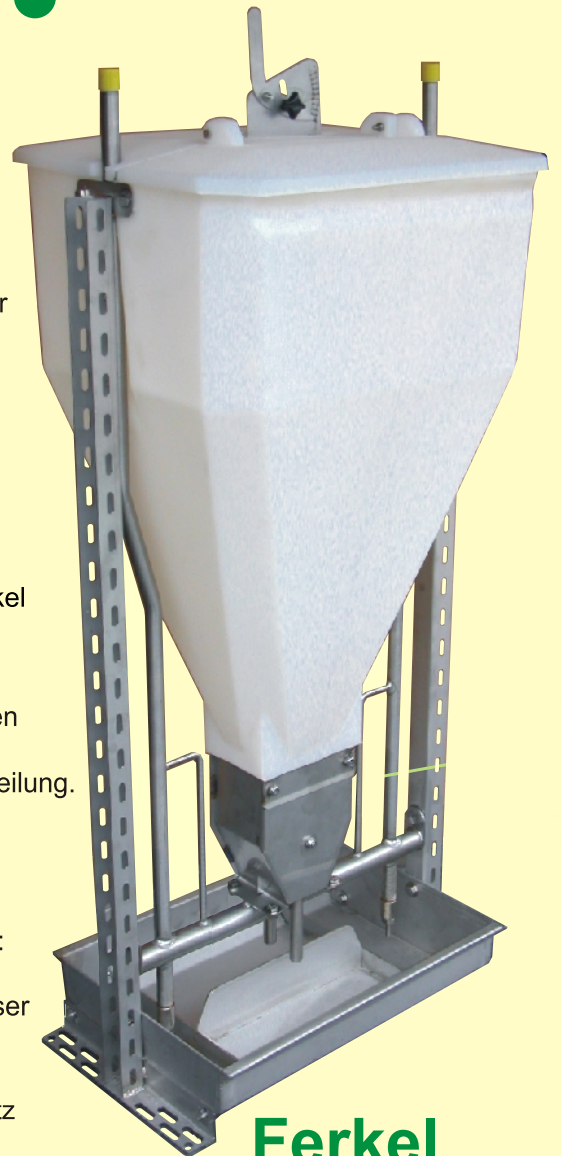

Ferkel

- Futterdosierung
- Deckel für optimale Futterhygiene
- Innenliegende Stabilitätstraverse
- Halbtransparente Ausführung Füllstandskontrolle 90 Liter
- Edelstahl-Aufbau für Profile bis 51mm inkl. Bodenwinkel
- Edelstahl-Wasserleitungen (Rundlauf)
- Edelstahl-Futterdosierung mit Reinigungsdeckel
- Innenliegende Futterdosierung mit 2 eigenständigen Pendeln für die separate Futterverteilung.
- 2 Tränkenippel
- Edelstahltrug 4 in 1: je 2 getrennte für Futter und Wasser
- Für Mast mit Edelstahl-Beißschutz

Einbauweise frei in der Bucht oder in der Trennwand

Sehr stabile Edelstahlausführung in 1100 mm Gesamthöhe und ca. 510 mm Einbaubreite mit großen Fußwinkelbeschlägen