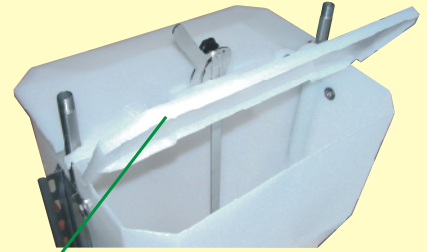

Stallsysteme

Beratung - Planung - Vertrieb

Mast, Ferkel, Sauen wir können alles bauen!

Ihr HLO Fachhändler

Shake 4 Pig

Futterautomat

für Mehl & Pellets

Mast